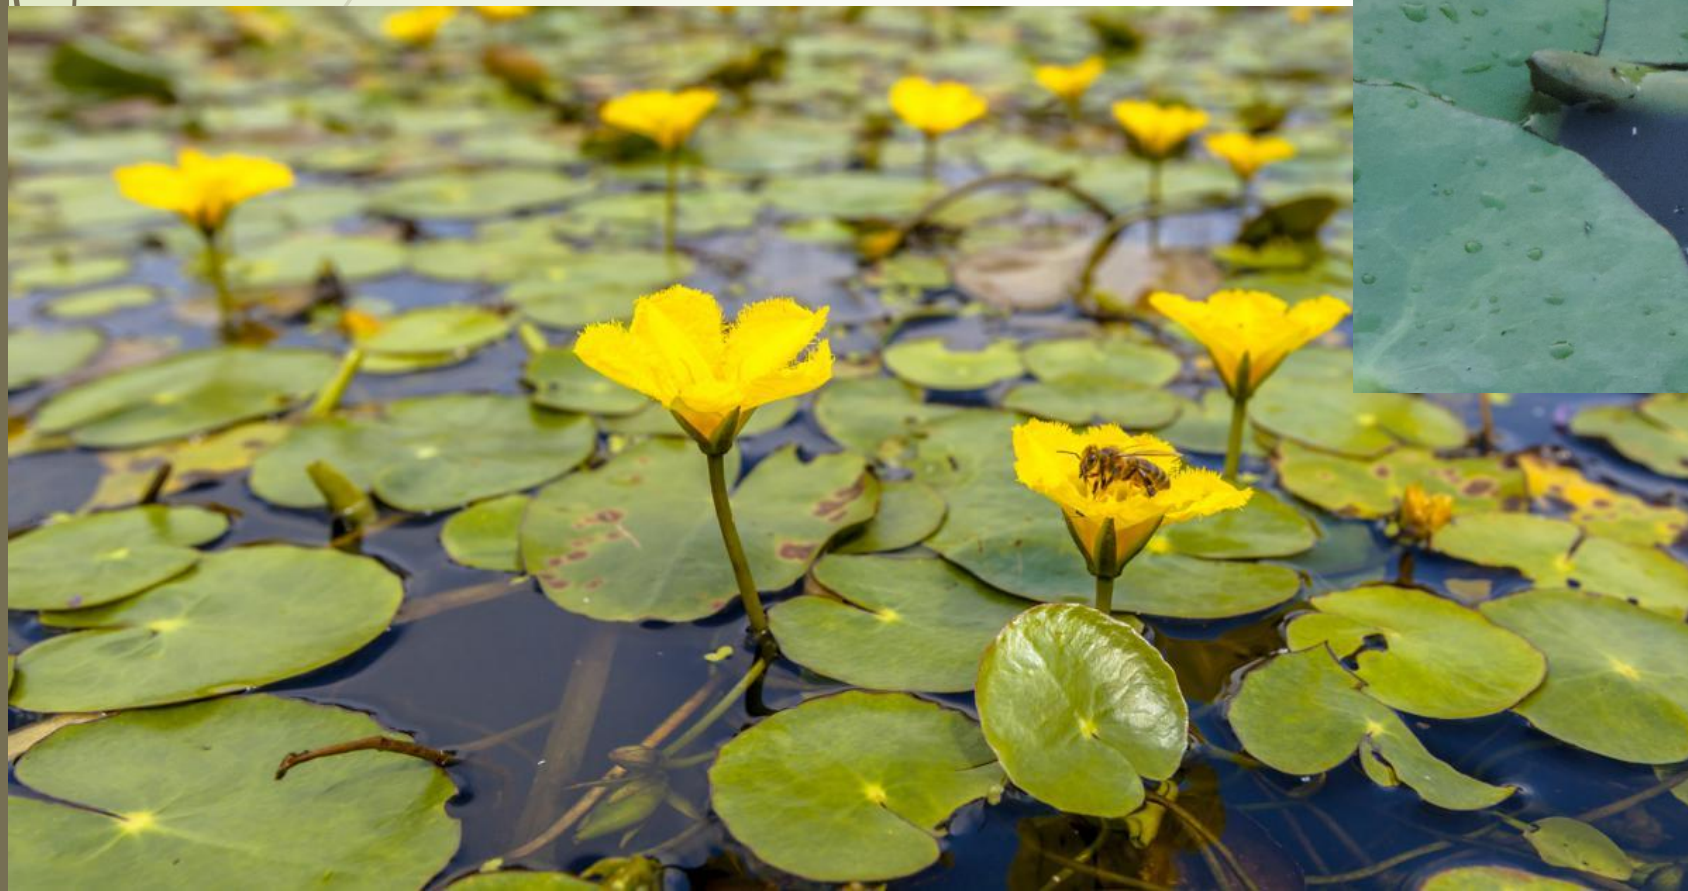

4. Redelijk voedselrijk water met drijvende of ondergedoken plantensoorten

Fonteinkruid

Gele plomp

Witte waterlelie

Watergentiaan

Kikkerbeet

Krabbenscheer

Zwarte stern